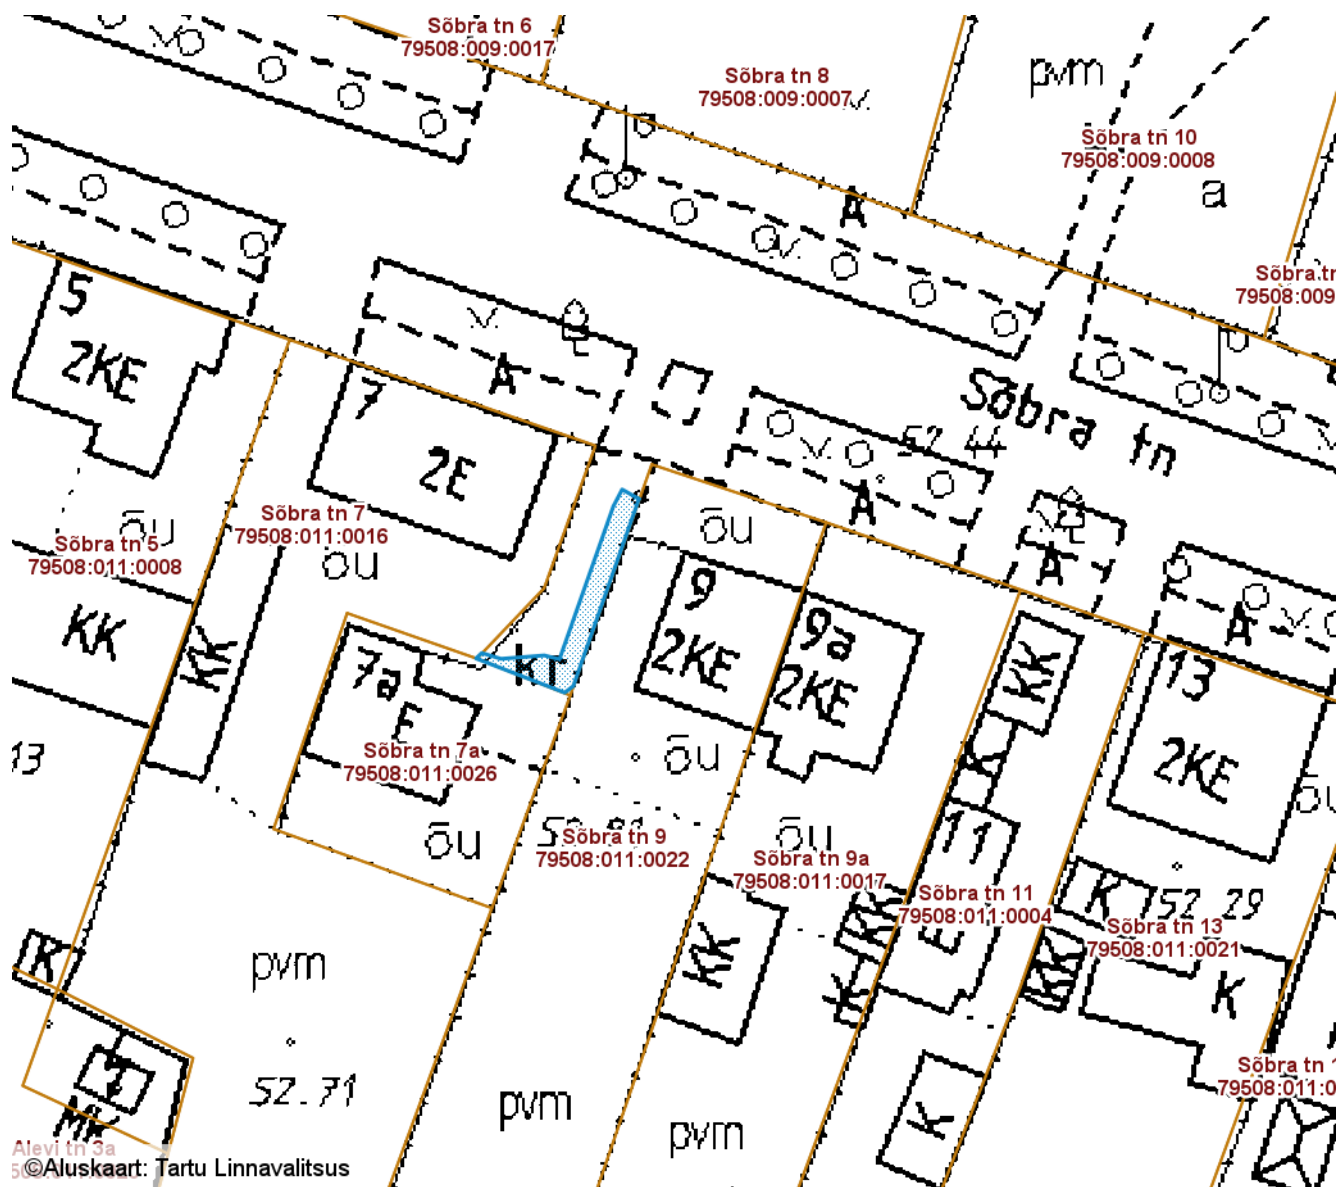

ISIKLIKU KASUTUSÕIGUSEGA KOORMATAVA

ALA SKEEM

Sõbra tänav T1 (79508:011:0032)

M 1 : 500

Alevi tn 3a
5 © Aluskaart: Tartu Linnavalitsus

— Isikliku kasutusõigusega seatav
maa-ala 25 m²
(0,4 kV maakaabeliin)

Nr	X	Y
1	6472615.76	659388.73
2	6472616.38	659387.62
3	6472615.27	659387.03
4	6472605.18	659383.48
5	6472605.43	659382.47
6	6472605.21	659379.61
7	6472605.59	659378.34
8	6472605.23	659377.96
9	6472602.97	659383.82
10	6472603.41	659384.39